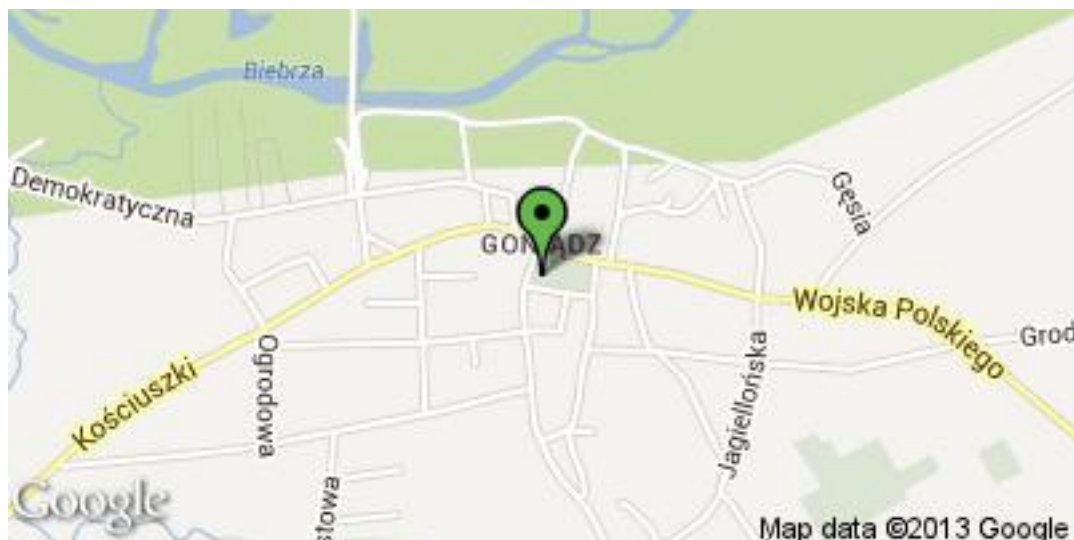

Goniądz miasto

Współrzędne: Szerokość - 53.489118, Długość - 22.735133

Miasto nad rzeką Biebrzą ciche i spokojne.